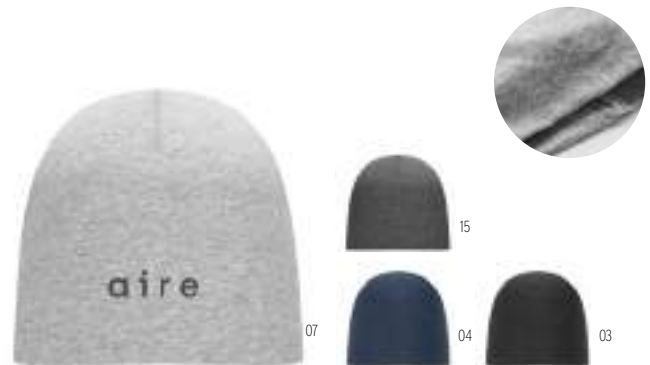

Lighty MO6645

Berretto in policotone (95% cotone e 5% spandex) in 190 gr/m².
Misura 25x26 cm **Tecnica di stampa** Stampa serigrafica*,E,T1,TD

Prezzi in €	1	100	250	500	1000
Stamp. 1 colore*	15,20	12,74	8,12	7,71	7,23