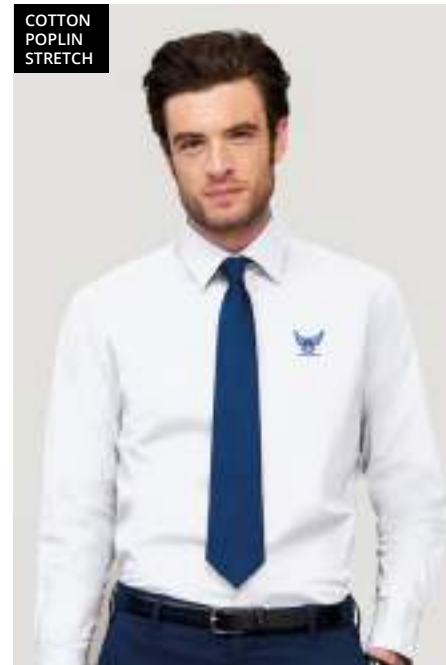

	1	50	100	250	500
WH	26,37	25,44	24,69	23,95	23,51
COL	26,93	25,22	23,91	22,73	22,69

Prezzi in € / Stampato 1 colore*

S / M / L / XL / XXL / 3XL

*Disponibile anche da donna

SOL'S PASADENA WOMEN S00578

Colori, dimensioni e prezzo a seconda dello stile selezionato.