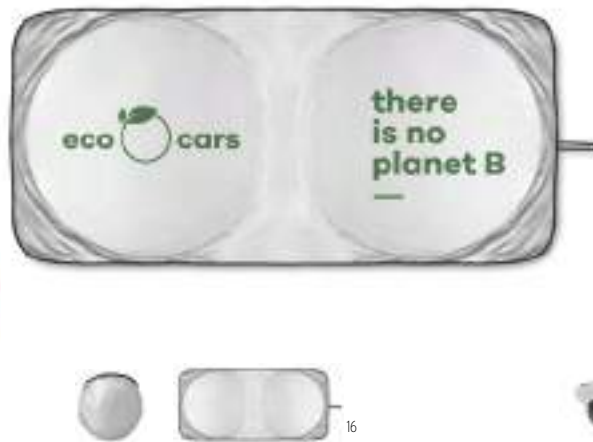

Ombra Pouch MO8941

Parasole pieghevole per auto, in pouch. **Misura** 147x69 cm
Tecnica di stampa Stampa serigrafica*,T1,TD

Prezzi in €	1	100	250	500	1000
Stamp. 1 colore*	14,08	10,98	7,06	6,73	6,44