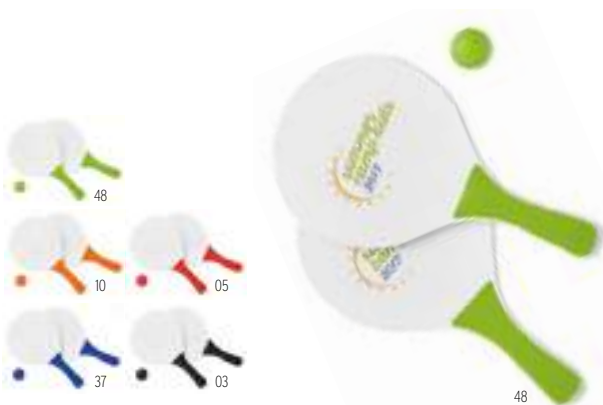

Mini Match MO1911

Set di 2 racchette in MDF e 1 pallina. **Misura** 32,5x18x0,5 cm
Tecnica di stampa Stampa digitale *,S,DL

Prezzi in €   1   250   500   1000   2500
Stamp. 1 colore*   10,93 7,56   5,15   4,84   4,60