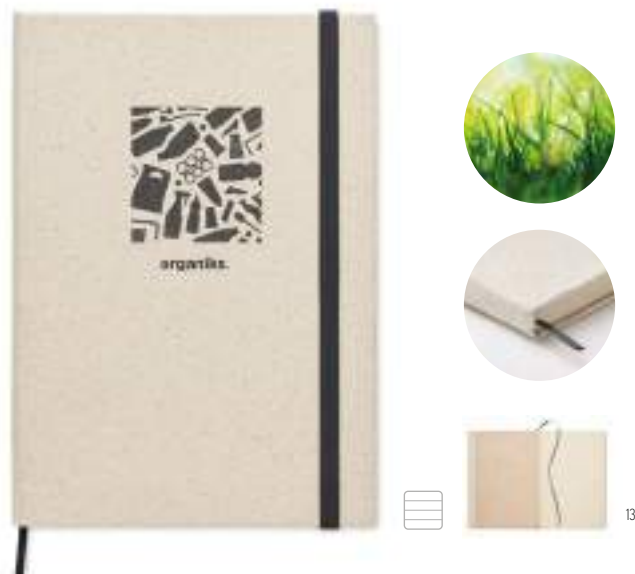

13

Grass Notes MO6542

Quaderno A5 in carta erba. Copertina rigida in carta in erba. 160 pagine a righe in carta erba (80 fogli). Carta da 95 gsm. Chiusura con elastico e nastro segnalibro. Carta erbosa contenente il 40% di fibre d'erba.

Misura 21x15x1,5 cm **Tecnica di stampa** Tampografia*,S,DO1,DL,B

Prezzi in €	1	50	100	250	500
Stamp. 1 colore*	22,97	21,26	13,01	12,34	11,75