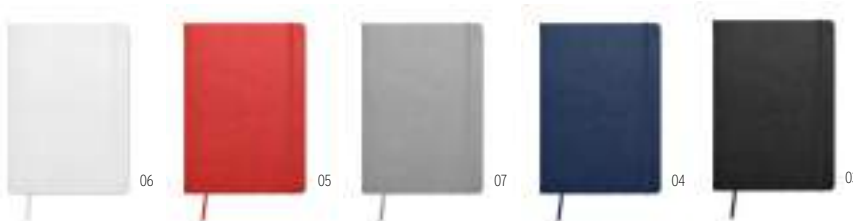

Ours MO6580 ●

Notebook A5 con copertina rigida in PU. Rilegato con custodia. 200 pagine a righe (100 fogli) in carta riciclata (80 g/m²). Laccetto elastico di chiusura e nastro segnapagina abbinati. Prodotto in UE. **Misura** 21x14x1,2 cm
Tecnica di stampa Tampografia*, B,S,T1,TD,PD

Prezzi in €

	1	50	100	250	500
Stamp. 1 colore*	24,44	23,22	14,34	13,64	13,01